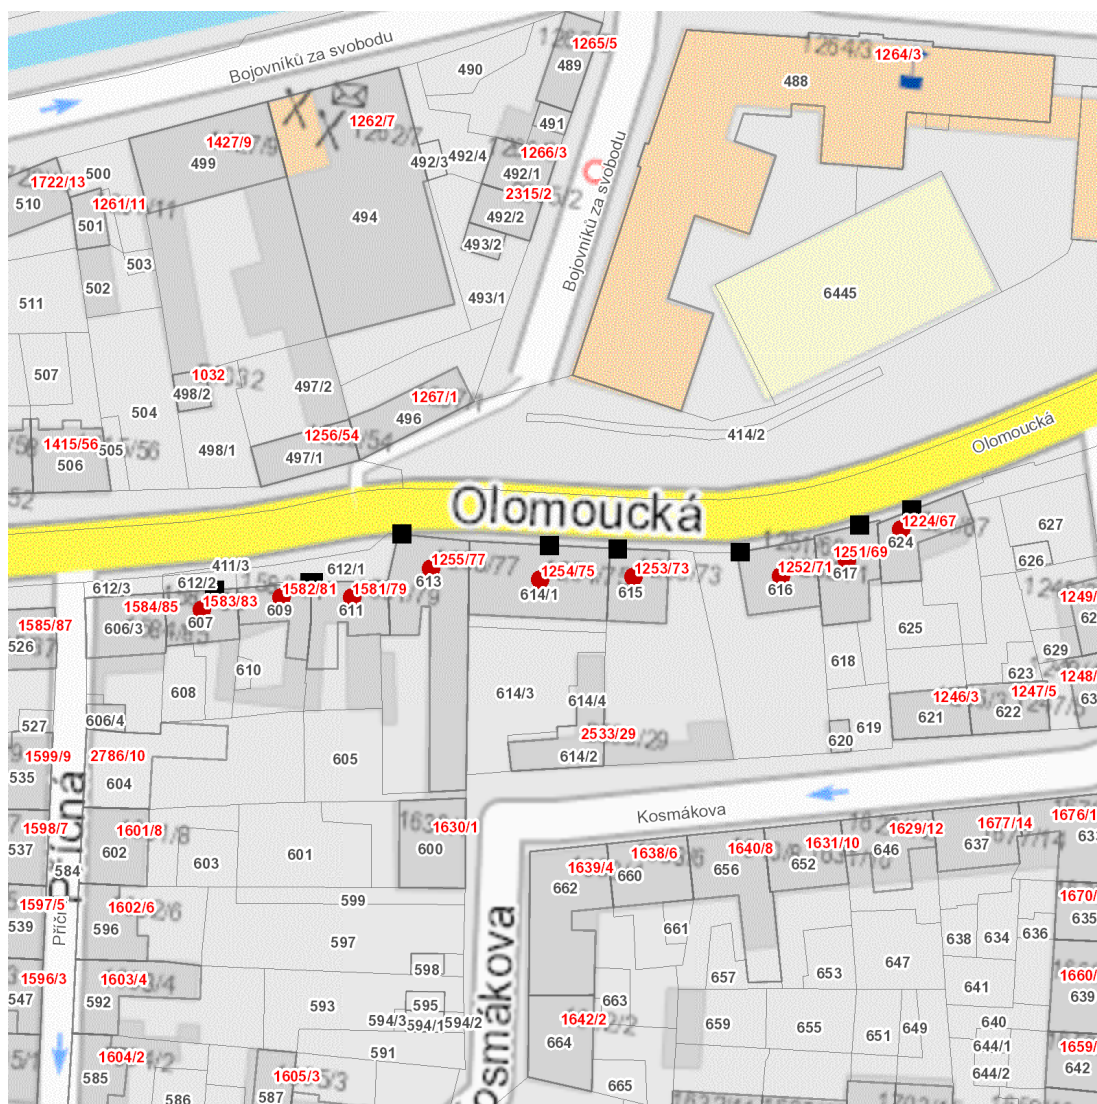

dne **26. 5. 2025** od **8:00** do **15:00** hodin

Plánovaná odstávka zahrnuje tyto lokality:

Šternberk (okres Olomouc)

Olomoucká: č. o. 67, 69, 71, 73, 75, 77, 79, 81, 83

UPOZORNĚNÍ

Dotčené zařízení distribuční soustavy je nutné i v době odstávky považovat za zařízení pod napětím, a proto vás žádáme o dodržení všech zásad bezpečnosti a provedení opatření potřebných k zamezení případných škod na zdraví a majetku. | Provozovatelé výroben elektřiny jsou povinni zajistit přerušeni dodávky elektřiny z výroby do vypnutého úseku distribuční soustavy.

dne 26. 5. 2025 od 8:00 do 15:00 hodin**Orientační mapový podklad odstávkou dotčených lokalit****VYSVĚTLIVKY**

- – adresy dotčené odstávkou elektřiny
- – místa připojení k elektrické síti dotčená odstávkou

INFORMACE ZASLÁNA

IDDS: ud7bzn4 (Město Šternberk)